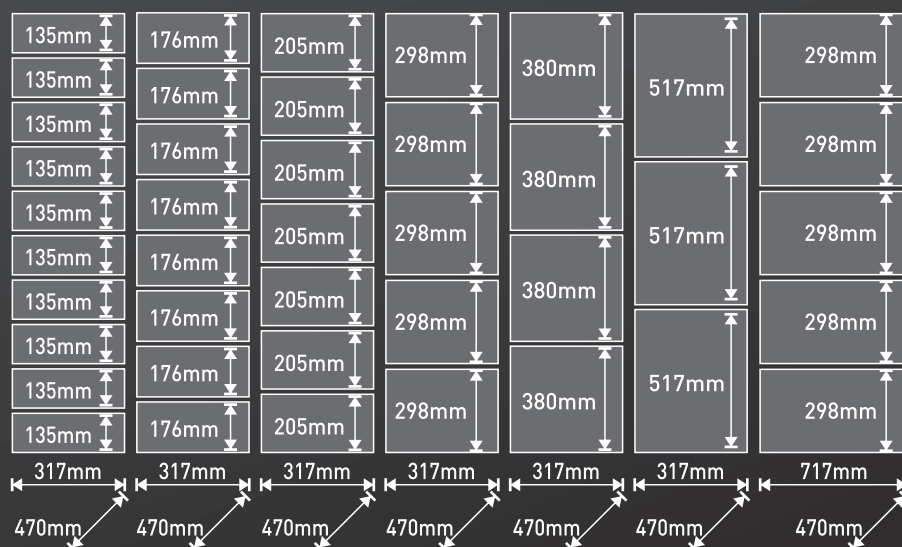

Variabilní rozměry dveří

Kompatibilní se SaveLog stroji

NOVINKA

SaveBox NOVINKA:
 Díky vestavěnému systému měření změny hmotnosti lze použít pro kontrolovaný výdej drobných položek (hřebíky, šrouby, matice, elektro pomůcky) nebo dokonce uložení kapaliny v jedné přihrádce. Odebrané množství se počítá z rozdílu hmotnosti.

SaveBox varianty

Váš distributor

Rozměry	Technické údaje
Rozměry::	300 / 400 x 500 x 1840mm
Vlastní hmotnost:	40-60 kg
barva (standardní)	černá
počet dveří:	min 3, max 10
Provozní teplota:	0 - 40 C°