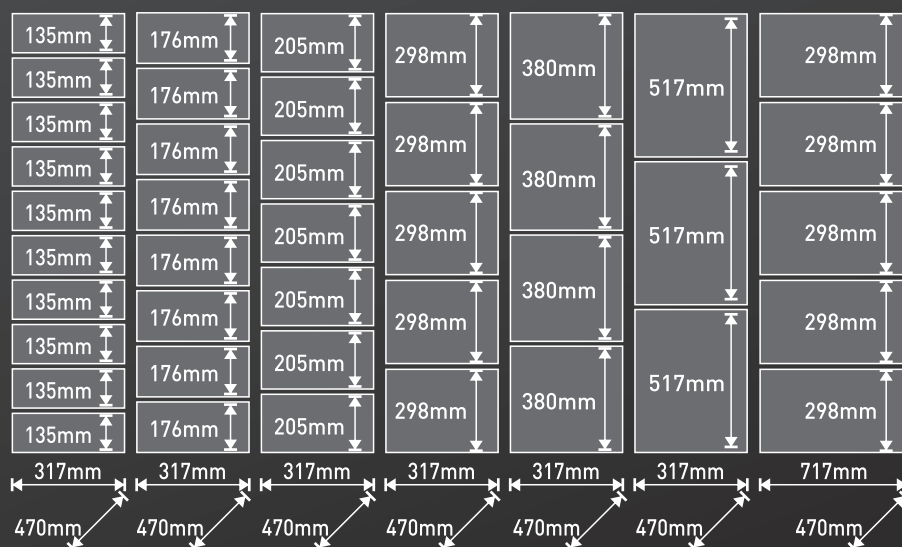

Automatický magnetický zámek, maximální bezpečnost

Variabilní rozměry dveří

Kompatibilní se SaveLog stroji

NOVINKA

YYY?

SaveBox NOVINKA:
 Díky vestavěnému systému měření změny hmotnosti lze použít pro kontrolovaný výdej drobných položek (hřebíky, šrouby, matice, elektro pomůcky) nebo dokonce uložení kapaliny v jedné přihrádce. Odebrané množství se počítá z rozdílu hmotnosti.

SaveBox varianty

Váš distributor

Rozměry	Technické údaje
Rozměry::	300 / 400 x 500 x 1840mm
Vlastní hmotnost:	40-60 kg
barva (standardní)	černá
počet dveří:	min 3, max 10
Provozní teplota:	0 - 40 C°